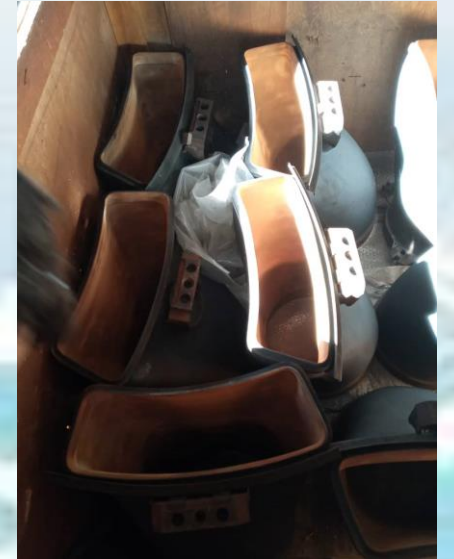

تعمیر و بازسازی قطعات موتور نیروگاهی GEF6

- Blade STG1
- Nozzle STG1
- Nozzle STG2
- Transition
- Liner
- Shroud STG1
- Shroud STG2